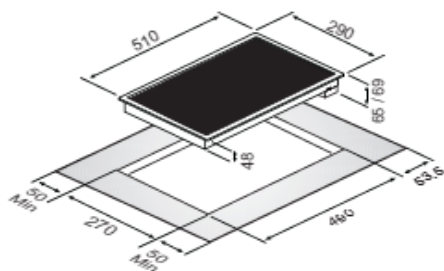

3 3 8 0 5 8 2 0 0 9 6 8 2

Maj 01/03/2017

DOMINO VITRO 2 High-light

SOGELUX**DV524T**

Coloris : Noir sans cadre

PLUS PRODUIT

- 2 High-light 145mm/1200w + 180mm 1800W
- Commandes sensibles
- Fonction Timer
- Voyant de chaleur résiduelle
- Cable d'alimentation
- Sécurité enfant
- Puissance totale : 3000w

**Volumes , Dimensions et poids**

Emballé	L 38 X H 8 X P 58 cm Kg 5,5
Déballé	L 29 x H 6,9 x P 51 cm kg 4,25
Encastrement	L 27 x H 6,5 x P 49 cm

Puissance en Watts et Tension

AV High light	Electrique	1200W / 145mm
AR High light	Electrique	1800W / 180mm
Tension d'alimentation		220/240 Volts