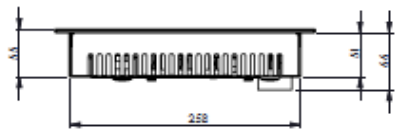

3380582009620

21/02/2017

DOMINO INDUCTION 2 ZONES

SOGELUX

DVI518

Coloris : Noir sans cadre

PLUS PRODUIT

- 2 Zones 160 (1400w) et 200 (2300w/3000W BOOSTER)
- Commandes sensibles (9 puissances)
- Minuterie
- Sécurité enfant
- Témoin chaleur résiduelle
- Détecteur dimension casserole
- Cable d'alimentation

Volumes , Dimensions et poids

Emballé	L 38 X H 8 X P 58 cm
	6,6 Kg
Déballé	L 29 x H 7 x P 51 cm
	5,31 kg
Encastrement	L 26 x H 6,6 x P 49 cm

Caractéristiques

Plan de cuisson	Vitrocéramique
Commande sensibles	Oui
Voyant chaleur résiduelle	Oui