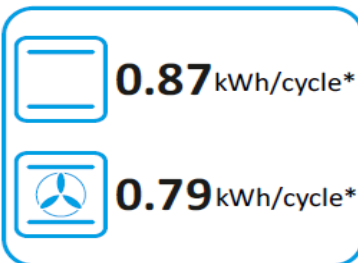

ENERG
енергия · ενέργεια

Y IJA
IE IA

SOGE LUX

F188X

* ЦИКЪЛ · cyklus · portion · zykus · πρόγραμμα · ciclo · tsükkel · ohjelma · ciklus
ciklas · cikls · ciklu · cyclus · cykl · ciclu · program · cykel

65/2014

22446107