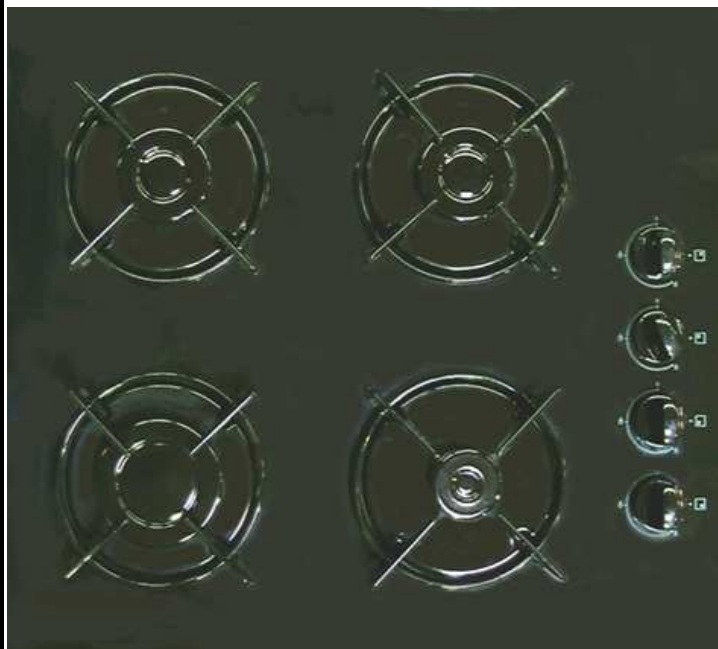

3 3 8 0 5 8 2 0 0 7 5 9 6

16/07/2010

H4GV

SOGELUX**PC508N**

N = Noir

PLUS PRODUIT

- 4 Thermocouples sécurité
- Plaque verre 4 gaz
- Allumage 1 main
- 4 Grilles en acier émaillé avec patins anti-bruit
- Chapeaux de brûleurs en acier émaillé
- Changement très facile des injecteurs
(situés sous les chapeaux de brûleurs)
- Cordon d'alimentation fourni avec prise 2 + T

**Volumes , Dimensions et poids**

Emballé	L 61 x H 14,2 x P 58
	11,2 Kg
Déballé	L 59 x H x P 50
	10 Kg
Encastrement	L 56 x H 3,6 x P 49

Puissance en Watts et Tension

AV Droit Auxiliaire	Gaz	1000 Watts
AR Droit Semi Rapide	Gaz	1750 Watts
AV Gauche Rapide	Gaz	3000 Watts
AR Gauche Semi Rapide	Gaz	1750 Watts

Accessoires**Caractéristiques**

Plan de cuisson	Verre
Chapeaux de brûleurs	Acier émaillé
Thermocouples	4
Grilles	Acier émaillé
Nombre de grilles	4
Cordon d'alimentation avec prise	Oui
Equipement gaz d'origine	Gaz Naturel