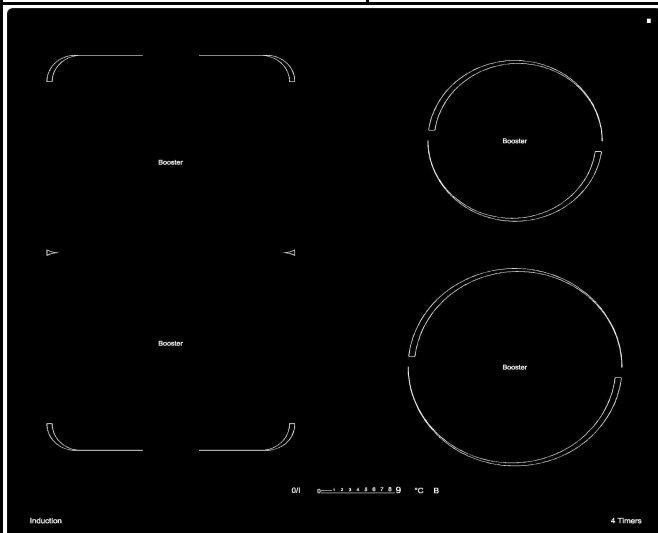

3380582007916

18/08/2011

NONAME

PLAQUE INDUCTION 4 ZONES SLIDER

SOGELUX

PSI 394 N

Sans cadre - Plein verre sans facettes - Noir

PLUS PRODUIT

- > Induction G5 à foyers indépendants
- > Puissance totale: 7400W (G = 3700w + D = 3700w)
- > 2 foyers rectangle 180x220mm - 2100/2600/3700W
- > 2 foyers diamètre 160 et 190mm - 1850/2300/3000W
- > 4 double-boosters
- > Fonction "bridge" --> 2 foyers gauche (3700W)
- > Commande sensitive frontale SLIDER
- > 9 allures de chauffe sur chaque foyer
- > Accès direct sur toutes les positions
- > Fonction "stop & go / pause"
- > 2 températures automatiques: 42°C & 70°C
- > Fonction "recall": rappel des réglages
- > 4 minuteries indépendantes
- > Minuteur sonore
- > 4 témoins de chaleur résiduelle
- > Détection de casseroles
- > Sécurité enfant (verrouillage)
- > Intégration "à fleur" facilitée pour SAV
- > Arrêt automatique
- > Arrêt débordement
- > 4 accélérateurs de chauffe
- > Sécurité mauvais branchements (400V)
- > Emballage écologique: tout carton
- > Câble de raccordement

0/I 0 1 2 3 4 5 6 7 8 9 °C B

Volumes, Dimensions, et Poids

Emballé	L 65 x H 9,5 x P 60
	11,4 Kg
Déballé	L 59 x H 5,7 x P 52
	10,4 Kg
Encastrement	L 56 x H 4,8 x P 49

Caractéristiques

Plan de cuisson	Vitrocéramique
Témoin de chaleur résiduelle	4 "H"

Puissance en Watt et Tension

Maximum	7400 Watt	
AV gauche Induction	180 x 220 mm	2100/2600/3700W
AR gauche Induction	180 x 220 mm	2100/2600/3700W
AR droit Induction	160 mm	1850/2300/3000W
AV droit Induction	190 mm	1850/2300/3000W
Tension d'alimentation	230 Volt	