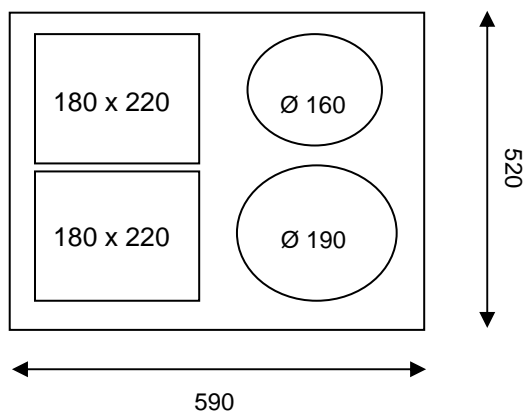

3380582007916

18/08/2011

NONAME

PLAQUE INDUCTION 4 ZONES SLIDER

SOGELUX

PSI 394 N

Sans cadre - Plein verre sans facettes - Noir

PLUS PRODUIT

- > Induction G5 à foyers indépendants
- > Puissance totale: 7400W (G = 3700w + D = 3700w)
- > 2 foyers rectangle 180x220mm - 2100/2600/3700W
- > 2 foyers diamètre 160 et 190mm - 1850/2300/3000W
- > 4 double-boosters
- > Fonction "bridge" --> 2 foyers gauche (3700W)
- > Commande sensitive frontale SLIDER
- > 9 allures de chauffe sur chaque foyer
- > Accès direct sur toutes les positions
- > Fonction "stop & go / pause"
- > 2 températures automatiques: 42°C & 70°C
- > Fonction "recall": rappel des réglages
- > 4 minuteries indépendantes
- > Minuteur sonore
- > 4 témoins de chaleur résiduelle
- > Détection de casseroles
- > Sécurité enfant (verrouillage)
- > Intégration "à fleur" facilitée pour SAV
- > Arrêt automatique
- > Arrêt débordement
- > 4 accélérateurs de chauffe
- > Sécurité mauvais branchements (400V)
- > Emballage écologique: tout carton
- > Câble de raccordement

0/I 0 1 2 3 4 5 6 7 8 9 °C B

Volumes, Dimensions, et Poids

Emballé	L 65 x H 9,5 x P 60
	11,4 Kg
Déballé	L 59 x H 5,7 x P 52
	10,4 Kg
Encastrement	L 56 x H 4,8 x P 49

Caractéristiques

Plan de cuisson	Vitrocéramique
Témoin de chaleur résiduelle	4 "H"

Puissance en Watt et Tension

Maximum	7400 Watt	
AV gauche Induction	180 x 220 mm	2100/2600/3700W
AR gauche Induction	180 x 220 mm	2100/2600/3700W
AR droit Induction	160 mm	1850/2300/3000W
AV droit Induction	190 mm	1850/2300/3000W
Tension d'alimentation	230 Volt	