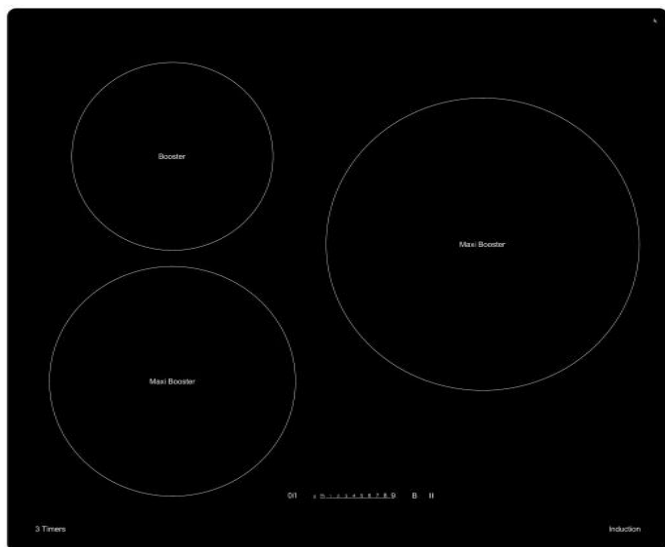

3380582009347

Maj 01/09/2015

3 Foyers induction Eco

PLAQUE INDUCTION 3 ZONES SLIDER

SOGELUX

PSI 395 N

Noir

PLUS PRODUIT

- > Induction 3 foyers indépendants
- > Puissance totale: 7400W
- > 1 zone induction de 280mm: 2300/3000W
- > 1 zone induction de 220mm: 2300/3000W
- > 1 zone induction de 180mm: 1100/1400W
- > 3 boosters
- > Commande sensitive frontale SLIDER
- > 11 allures de chauffe sur chaque foyer
0 à 9 + maintien au chaud 70° + booster
- > Accès direct sur toutes les positions
- > Fonction "stop & go / pause"
- > Fonction "recall": rappel des réglages
- > 3 minuteries indépendantes (fonction sablier)
- > 3 témoins de chaleur résiduelle
- > Détection de casseroles Auto-power: la surface et la puissance de chauffe s'adaptent au récipient
- > Auto-stop: en cas d'allumage involontaire d'oubli, de débordement et de surchauffe
- > Sécurité enfant (verrouillage)
- > Intégration "à fleur" facilitée pour SAV
- > Arrêt débordement
- > Emballage écologique: tout carton
- > Câble de raccordement
- > Fabrication Française

Volumes, Dimensions, et Poids

Emballé	L 65 x H 9,5 x P 60
	11,3 Kg
Déballé	L 59 x H 5,6 x P 52
	10 Kg
Encastrement	L 56 x H 5,2 x P 49

Puissance en Watt et Tension

Maximum	7400 Watt
Central Droit Induction	280 mm 2300/3000 Watt
AV gauche Induction	220 mm 2300/3000 Watt
AR gauche Induction	180 mm 1100/1400 Watt
Tension d'alimentation	230 Volt