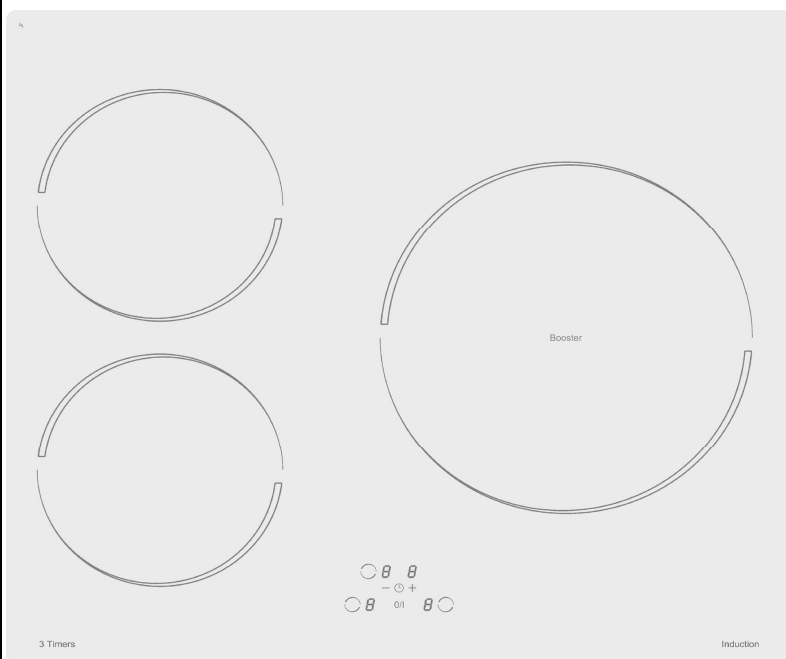

3380582009538

Maj le 29/02/2016

NONAME

PLAQUE INDUCTION 3 ZONES

SOGELUX

PVI364B

Sans cadre - Plein verre sans facettes - Blanc

PLUS PRODUIT

**Volumes, Dimensions, et Poids**

Emballé	L 65 x H 9,5 x P 60 9,3 Kg
Déballé	L 59 x H 5,7 x P 52 8 Kg
Encastrement	L 56 x H 4,8 x P 49

Puissance en Watt et Tension

Maximum	4900 Watt
Central Droit Induction	280 mm 1850 / 2100W
AV gauche Induction	185 mm 1400W
AR gauche Induction	185 mm 1400W
Tension d'alimentation	230 Volt

Caractéristiques

Plan de cuisson	Vitrocéramique
Témoin de chaleur résiduelle	3 "H"

Accessoires

Joint périphérique d'installation
Notice d'utilisation