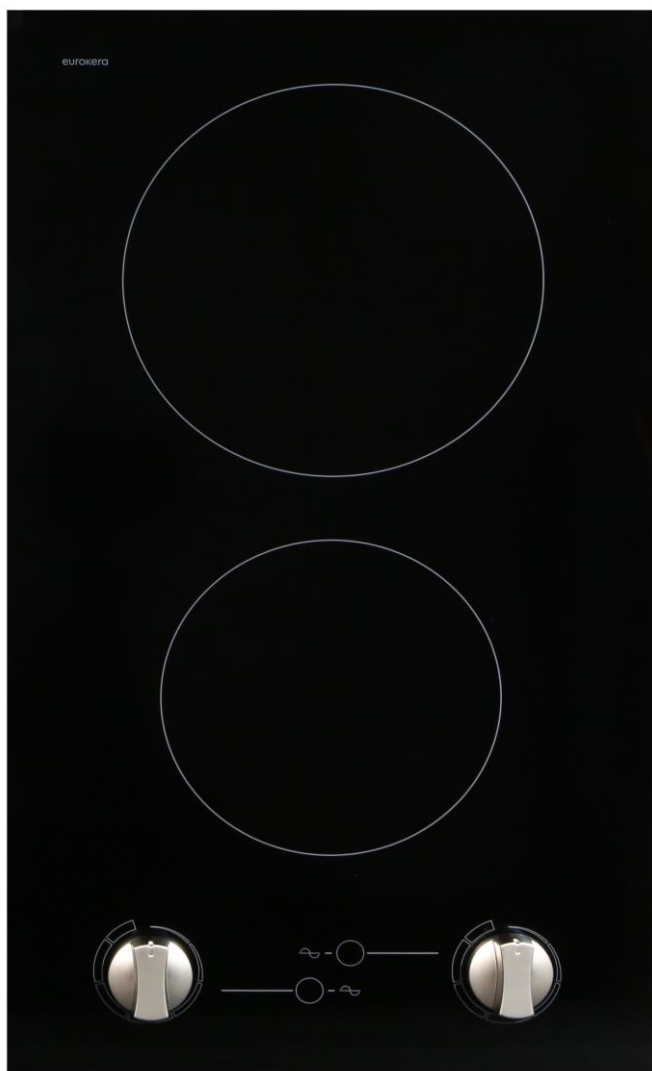

3380582011296

19/11/2024

DOMINO VITRO 2 High light

SOGELUX**DV525**

Coloris : Noir sans cadre

PLUS PRODUIT

- 2 High-light 145mm/1200w + 180mm 1800W
- Voyant de chaleur résiduelle
- 2 régulateurs d'énergie
- Cable d'alimentation 150cm
- Puissance totale : 3000w

Volumes , Dimensions et poids

Emballé	L 39 X H 13 X P 59 cm Kg 3,8
Déballé	L 29 x H 4 x P 51 cm Kg 3
Encastrement	L 27 x H 4 x P 49 cm

Caractéristiques

Plan de cuisson	Vitrocéramique
Commande manettes	Oui
Voyant chaleur résiduelle	Oui
Voyant mise sous tension	Oui